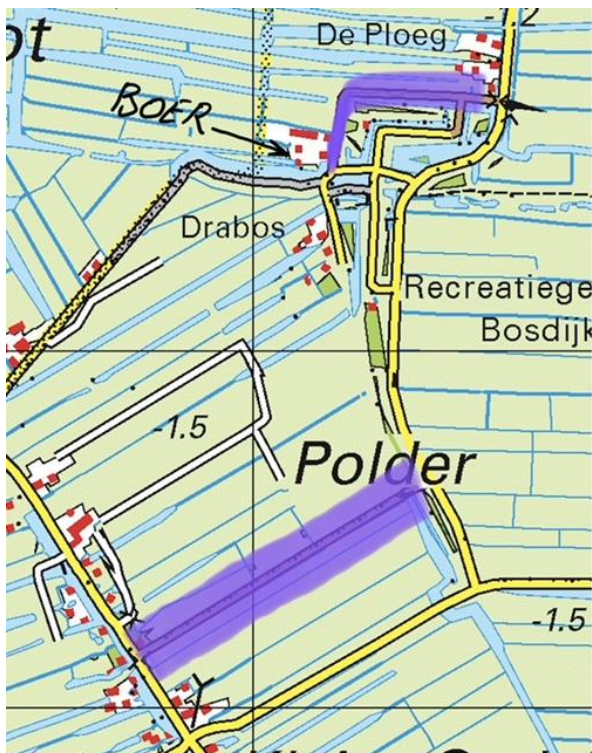

Hier werken we zwart = werkplek, hieronder in paars

Adres Bosdijk 5, 3626 AS, Nieuwer ter AA

Paars = werkplekken 22-23